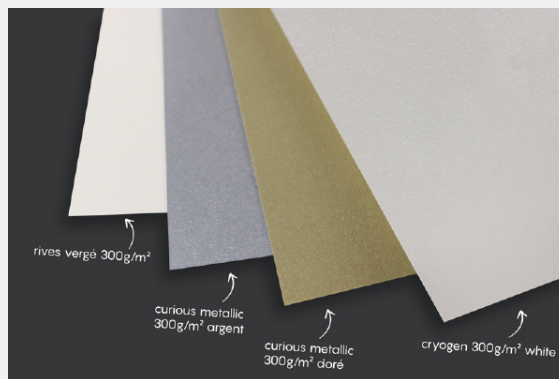

Reliure métallique + 1 €

Thermocollée

Nbre de pages	Taille	Prix TTC
10 à 120	petit	2.80 €
121 à 249	moyen	3.70 €
250 à 345	grand	4.60 €
+ de 345	XL	8.00 €

+ Transparent : 0,50 €

COPY PRO

REPROGRAPHIE

PHOTOCOPIE