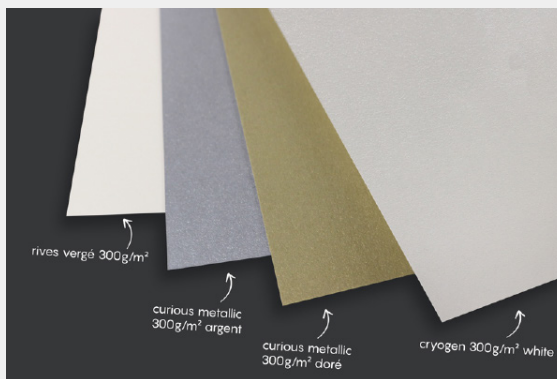

REPROGRAPHIE

PHOTOCOPIE

IMPRESSION

Ouvert
6j/7

COPYPRO

Imprimerie Reprographie

NUMÉRIQUE

QUALITÉ

RÉACTIVITÉ

OFFSET

DU LUNDI AU VENDREDI

9h00 - 13h00
14h00 - 18h00

SAMEDI

10h00 à 12h30
14h30 à 18h00

65 Gd Rue Charles de Gaulle,
94130 - Nogent-sur-Marne

01 48 77 45 25

contact@copypro.fr

www.copypro.fr