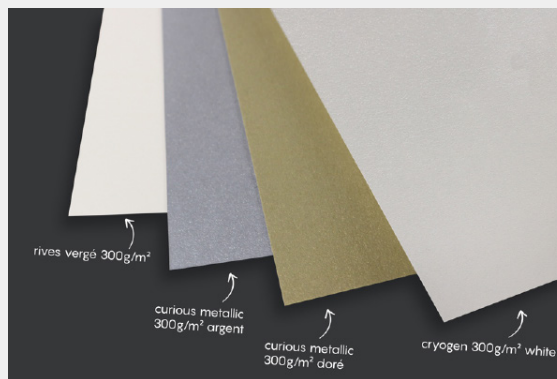

Reliure métallique + 1 €

Thermocollée

Nbre de pages	Taille	Prix TTC
10 à 120	petit	2.80 €
121 à 249	moyen	3.70 €
250 à 345	grand	4.60 €
+ de 345	XL	8.00 €

+ Transparent : 0,50 €

COPY PRO

CARTES DE VISITE
DÉPLIANTS

IMPRESSION
PHOTOS

TAMPONS
FLYERS

GRANDS FORMATS
PLANS-AFFICHES

rives vergé 300g/m²

curious metallic
300g/m² argent

curious metallic
300g/m² doré

cryogen 300g/m² white

REPROGRAPHIE